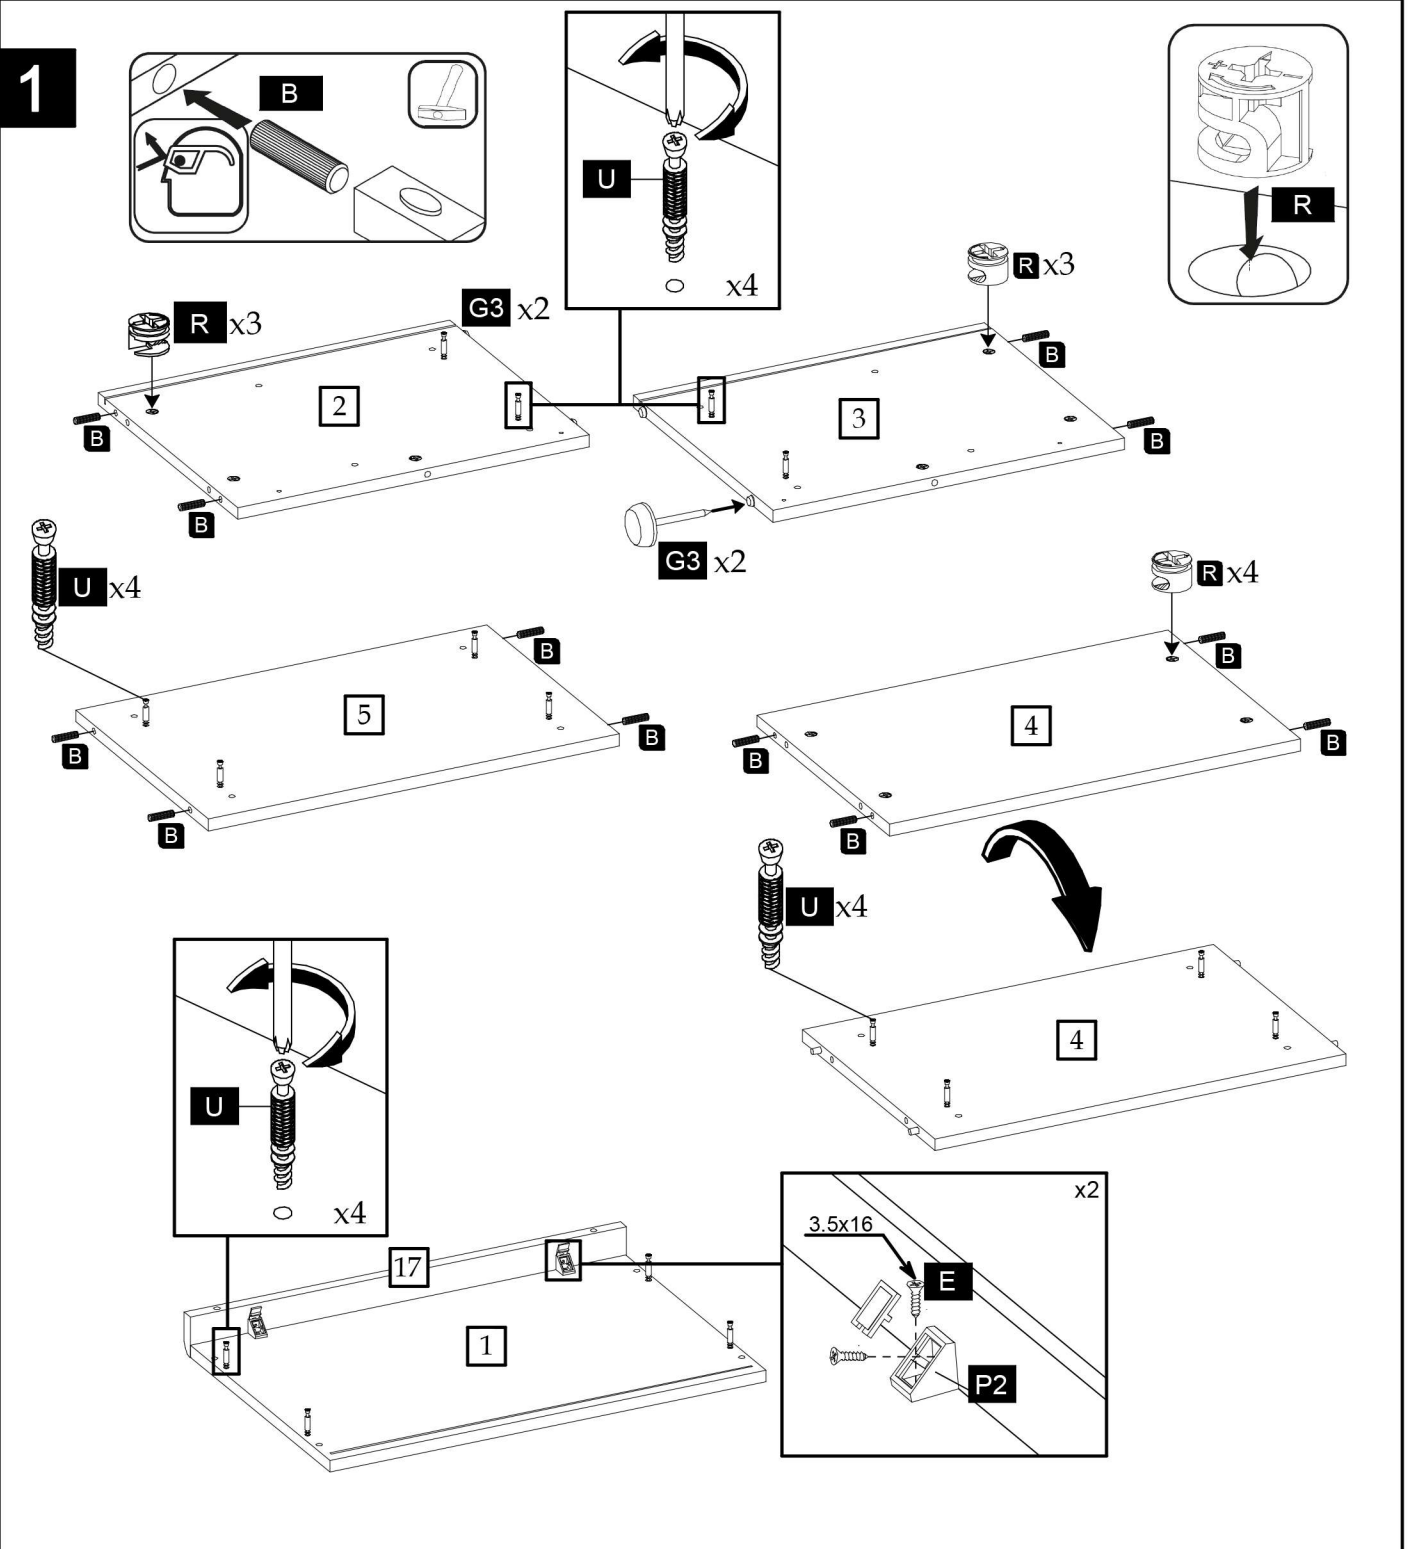

# LINDY 1S

50 min

| Kód | Dimenzió |      |    |   | Kód       | Csomag |
|-----|----------|------|----|---|-----------|--------|
|     | 1        | 2    | 3  | 4 |           |        |
| 1   | 600      | 384  | 16 | 1 | 1004      | 1/1    |
| 2   | 484      | 384  | 16 | 1 | 1002      | 1/1    |
| 3   | 484      | 384  | 16 | 1 | 1003      | 1/1    |
| 4   | 566      | 364  | 16 | 1 | 1005/2005 | 1/1    |
| 5   | 566      | 364  | 16 | 1 | 1024      | 1/1    |
| 6   | 224      | 364  | 16 | 1 | 1025      | 1/1    |
| 7   | 224      | 364  | 16 | 1 | 1026      | 1/1    |
| 8   | 437      | 65   | 16 | 1 | 1032      | 1/1    |
| 9   | 350      | 100  | 16 | 1 | 1028/2028 | 1/1    |
| 10  | 379.5    | 100  | 16 | 1 | 1029      | 1/1    |
| 11  | 350      | 100  | 16 | 1 | 1030/2030 | 1/1    |
| 12  | 439      | 580  | 3  | 1 | N/A       | 1/1    |
| 13  | 411      | 354  | 3  | 1 | N/A       | 1/1    |
| 14  | 436      | 202  | 16 | 1 | 1030/3001 | 1/1    |
| 15  | 447      | 82   | 16 | 1 | 1031/3002 | 1/1    |
| 16  | 447      | 82   | 16 | 1 | 1031/3003 | 1/1    |
| 17  | 602      | 56.5 | 19 | 1 | 1032/3004 | 1/1    |

2

3

4

5

6

7