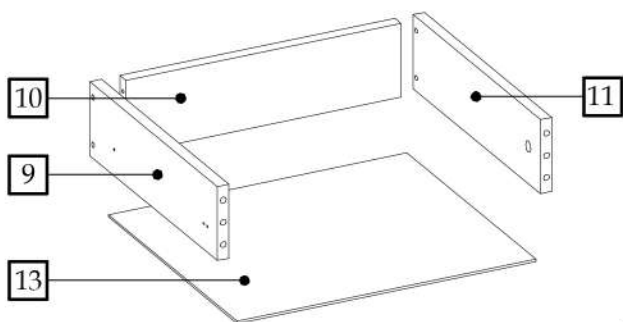

# LINDY 1S

50 min

| Kód | Dimenzió |      |    |   | Kód       | Csomag |
|-----|----------|------|----|---|-----------|--------|
|     | 1        | 2    | 3  | 4 |           |        |
| 1   | 600      | 384  | 16 | 1 | 1004      | 1/1    |
| 2   | 484      | 384  | 16 | 1 | 1002      | 1/1    |
| 3   | 484      | 384  | 16 | 1 | 1003      | 1/1    |
| 4   | 566      | 364  | 16 | 1 | 1005/2005 | 1/1    |
| 5   | 566      | 364  | 16 | 1 | 1024      | 1/1    |
| 6   | 224      | 364  | 16 | 1 | 1025      | 1/1    |
| 7   | 224      | 364  | 16 | 1 | 1026      | 1/1    |
| 8   | 437      | 65   | 16 | 1 | 1032      | 1/1    |
| 9   | 350      | 100  | 16 | 1 | 1028/2028 | 1/1    |
| 10  | 379.5    | 100  | 16 | 1 | 1029      | 1/1    |
| 11  | 350      | 100  | 16 | 1 | 1030/2030 | 1/1    |
| 12  | 439      | 580  | 3  | 1 | N/A       | 1/1    |
| 13  | 411      | 354  | 3  | 1 | N/A       | 1/1    |
| 14  | 436      | 202  | 16 | 1 | 1030/3001 | 1/1    |
| 15  | 447      | 82   | 16 | 1 | 1031/3002 | 1/1    |
| 16  | 447      | 82   | 16 | 1 | 1031/3003 | 1/1    |
| 17  | 602      | 56.5 | 19 | 1 | 1032/3004 | 1/1    |