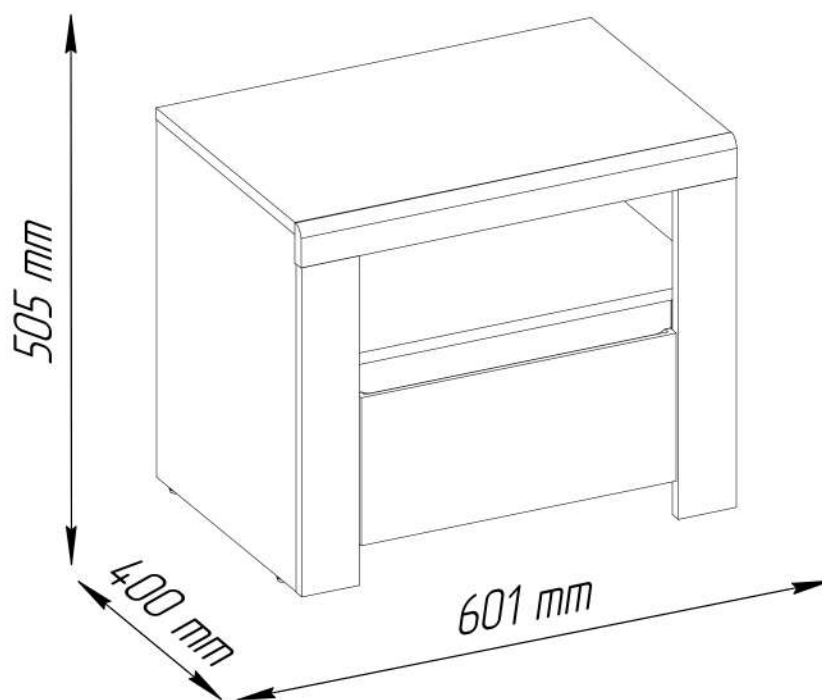

# LINDY 1S

50 min

| Kód | Dimenzió |      |    |   | Kód       | Csomag |
|-----|----------|------|----|---|-----------|--------|
|     | 1        | 2    | 3  | 4 |           |        |
| 1   | 600      | 384  | 16 | 1 | 1004      | 1/1    |
| 2   | 484      | 384  | 16 | 1 | 1002      | 1/1    |
| 3   | 484      | 384  | 16 | 1 | 1003      | 1/1    |
| 4   | 566      | 364  | 16 | 1 | 1005/2005 | 1/1    |
| 5   | 566      | 364  | 16 | 1 | 1024      | 1/1    |
| 6   | 224      | 364  | 16 | 1 | 1025      | 1/1    |
| 7   | 224      | 364  | 16 | 1 | 1026      | 1/1    |
| 8   | 437      | 65   | 16 | 1 | 1032      | 1/1    |
| 9   | 350      | 100  | 16 | 1 | 1028/2028 | 1/1    |
| 10  | 379.5    | 100  | 16 | 1 | 1029      | 1/1    |
| 11  | 350      | 100  | 16 | 1 | 1030/2030 | 1/1    |
| 12  | 439      | 580  | 3  | 1 | N/A       | 1/1    |
| 13  | 411      | 354  | 3  | 1 | N/A       | 1/1    |
| 14  | 436      | 202  | 16 | 1 | 1030/3001 | 1/1    |
| 15  | 447      | 82   | 16 | 1 | 1031/3002 | 1/1    |
| 16  | 447      | 82   | 16 | 1 | 1031/3003 | 1/1    |
| 17  | 602      | 56.5 | 19 | 1 | 1032/3004 | 1/1    |