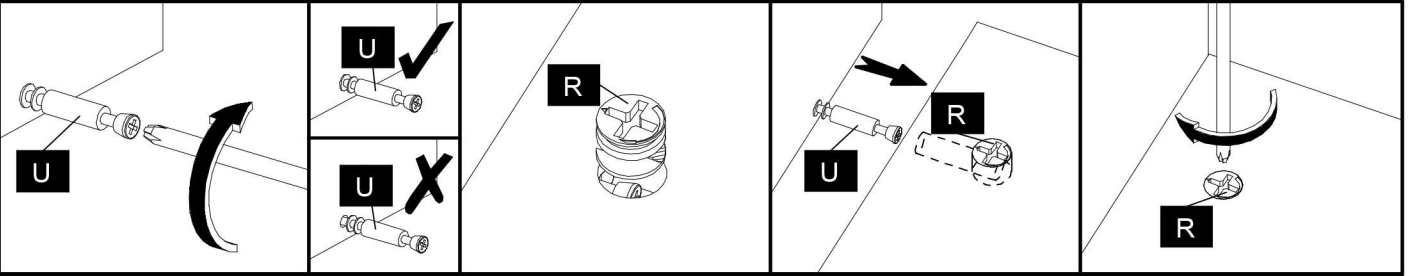

# LINDY 1S

50 min

| Kód | Dimenzió |      |    |   | Kód       | Csomag |
|-----|----------|------|----|---|-----------|--------|
|     | 1        | 2    | 3  | 4 |           |        |
| 1   | 600      | 384  | 16 | 1 | 1004      | 1/1    |
| 2   | 484      | 384  | 16 | 1 | 1002      | 1/1    |
| 3   | 484      | 384  | 16 | 1 | 1003      | 1/1    |
| 4   | 566      | 364  | 16 | 1 | 1005/2005 | 1/1    |
| 5   | 566      | 364  | 16 | 1 | 1024      | 1/1    |
| 6   | 224      | 364  | 16 | 1 | 1025      | 1/1    |
| 7   | 224      | 364  | 16 | 1 | 1026      | 1/1    |
| 8   | 437      | 65   | 16 | 1 | 1032      | 1/1    |
| 9   | 350      | 100  | 16 | 1 | 1028/2028 | 1/1    |
| 10  | 379.5    | 100  | 16 | 1 | 1029      | 1/1    |
| 11  | 350      | 100  | 16 | 1 | 1030/2030 | 1/1    |
| 12  | 439      | 580  | 3  | 1 | N/A       | 1/1    |
| 13  | 411      | 354  | 3  | 1 | N/A       | 1/1    |
| 14  | 436      | 202  | 16 | 1 | 1030/3001 | 1/1    |
| 15  | 447      | 82   | 16 | 1 | 1031/3002 | 1/1    |
| 16  | 447      | 82   | 16 | 1 | 1031/3003 | 1/1    |
| 17  | 602      | 56.5 | 19 | 1 | 1032/3004 | 1/1    |